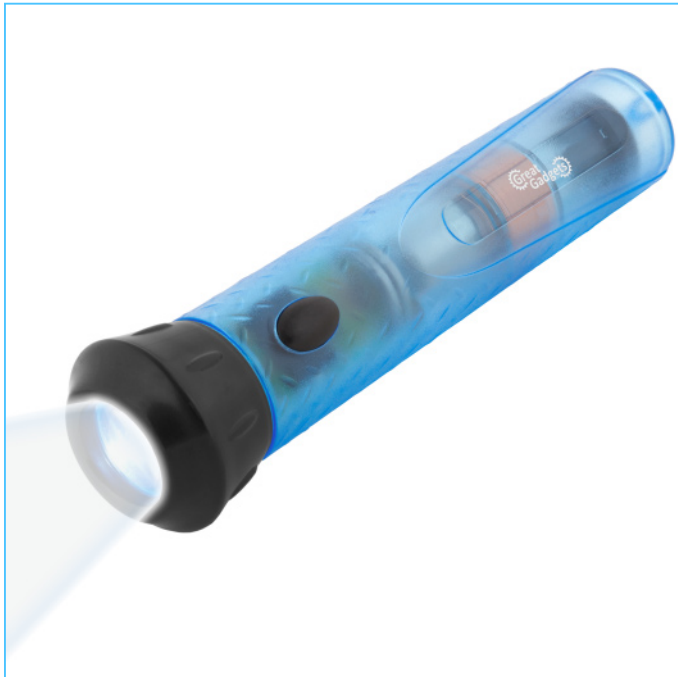

Schüttellampe "Elements"

Immer bereit: Zum Aufladen nur Schütteln

- Stromerzeugung durch Induktion, zum Aufladen einfach schütteln
- 30 Sekunden Schütteln erzeugen ca. 3 Minuten Licht
- Mit DUAL-Funktion: Alternativ auch Betrieb per Batterie möglich (2x Knopfzelle CR2032)
- LED ist besonders sparsam, langlebig (bis zu 100.000 Stunden) und leuchtstark (10.000 mcd)
- Robustes, spritzwassergeschütztes Gehäuse mit Anti-Rutsch Profil
- Umweltbewusst: Teile der produktionsbedingten CO₂-Emissionen wurden durch eine Partnerschaft mit Carbonfund.org ausgeglichen

Farbe: Blau-Transparent
Artikel-Nr.: GG-1001
EAN: 4250359710013
VE: 10 Stück

Länge: 16,5 cm
Breite: 4,3 cm
Höhe: 4,3 cm
Gewicht: 136 g

UVP: € 9,90
EK* 10+:
EK* 100+:
*zzgl. 19% MwSt.

Schüttellampe "Elements"

Immer bereit: Zum Aufladen nur Schütteln

- Stromerzeugung durch Induktion, zum Aufladen einfach schütteln
- 30 Sekunden Schütteln erzeugen ca. 3 Minuten Licht
- Mit DUAL-Funktion: Alternativ auch Betrieb per Batterie möglich (2x Knopfzelle CR2032)
- LED ist besonders sparsam, langlebig (bis zu 100.000 Stunden) und leuchtstark (10.000 mcd)
- Robustes, spritzwassergeschütztes Gehäuse mit Anti-Rutsch Profil
- Umweltbewusst: Teile der produktionsbedingten CO₂-Emissionen wurden durch eine Partnerschaft mit Carbonfund.org ausgeglichen

Farbe: Weiß-Transparent
Artikel-Nr.: GG-1000
EAN: 4250359710006
VE: 10 Stück

Länge: 16,5 cm
Breite: 4,3 cm
Höhe: 4,3 cm
Gewicht: 136 g

UVP: € 9,90
EK* 10+:
EK* 100+:
*zzgl. 19% MwSt.